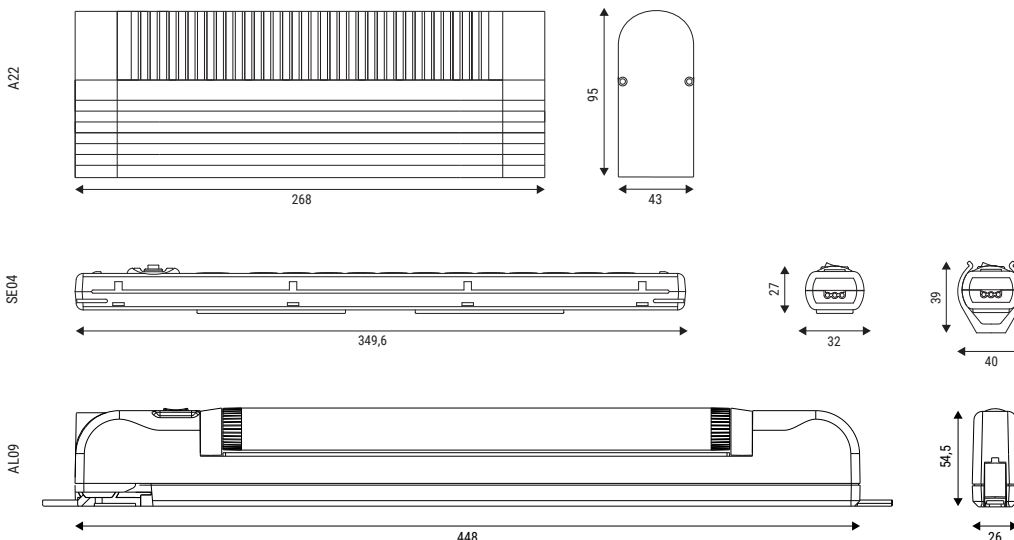

¹⁾ Auch als Magnet- oder DIN-Schienenbefestigung mit Zubehör / Also for magnetic or clip-mounting with accessories.

²⁾ Universal: Magnetbefestigung, Schraubclip/Winkel im Lieferumfang / Magnetic Mounting, Clips/Brackets for screwing included in delivery.